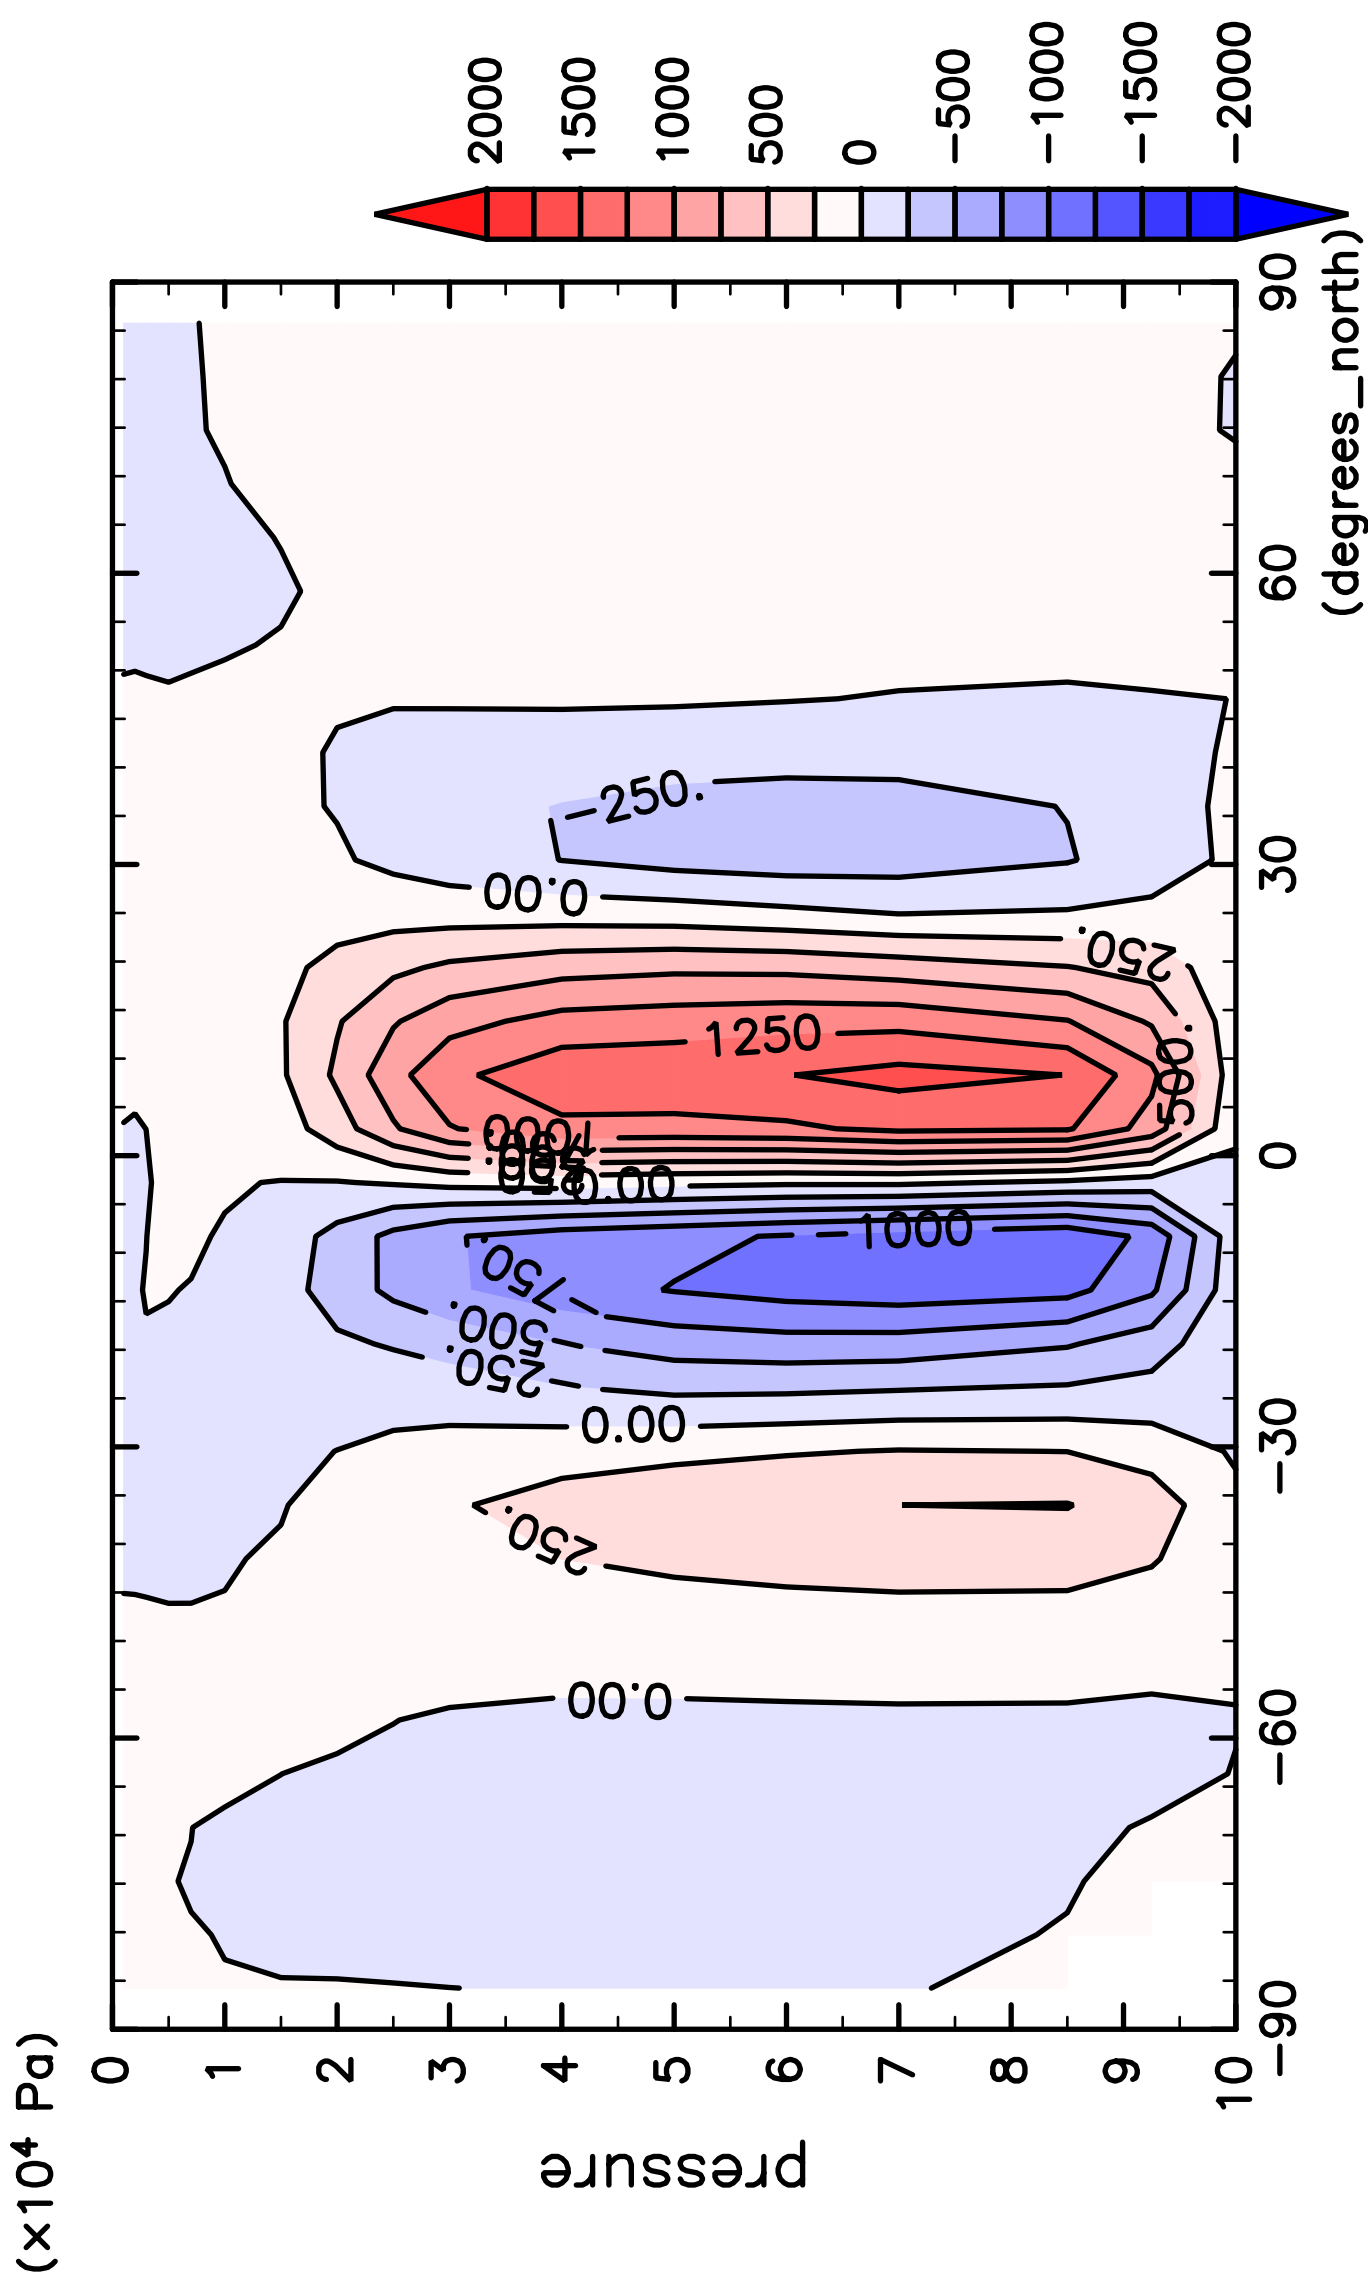

mass stream function

latitude

CONTOUR INTERVAL = 2.500E+02