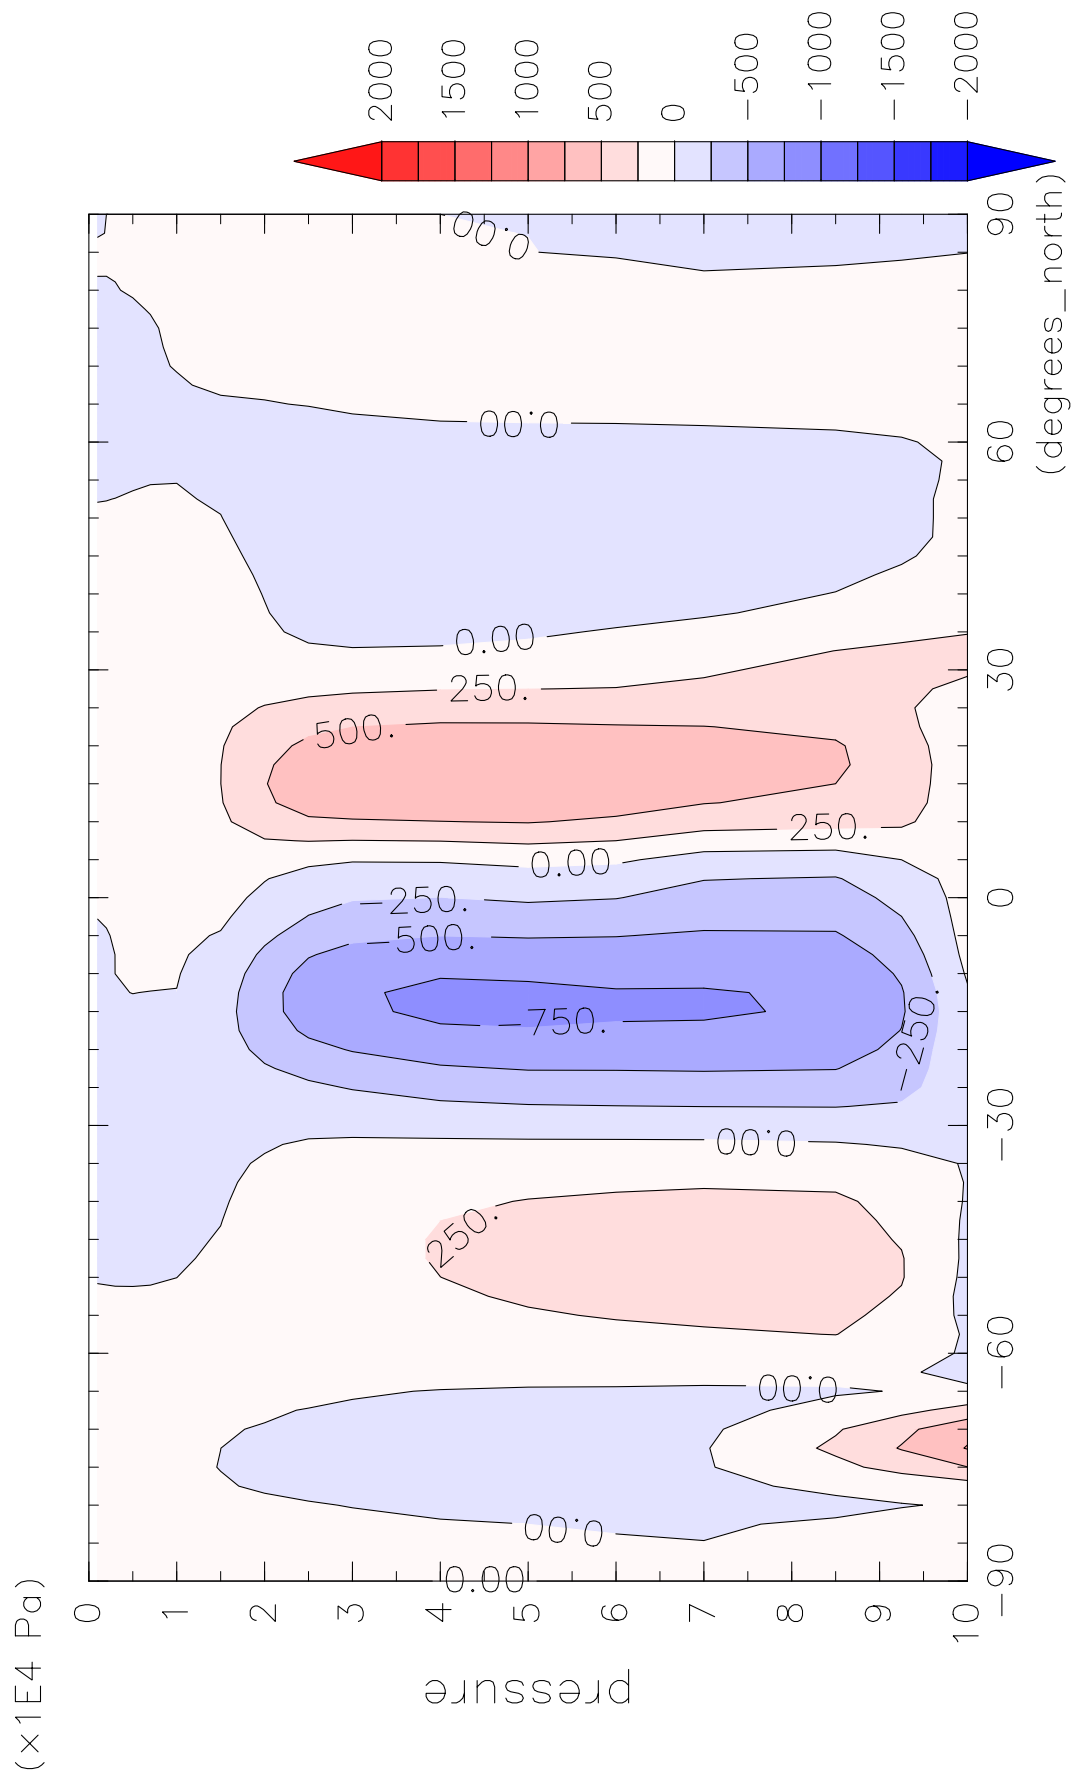

# mass stream function

Latitude

CONTOUR INTERVAL = 2.500E+02