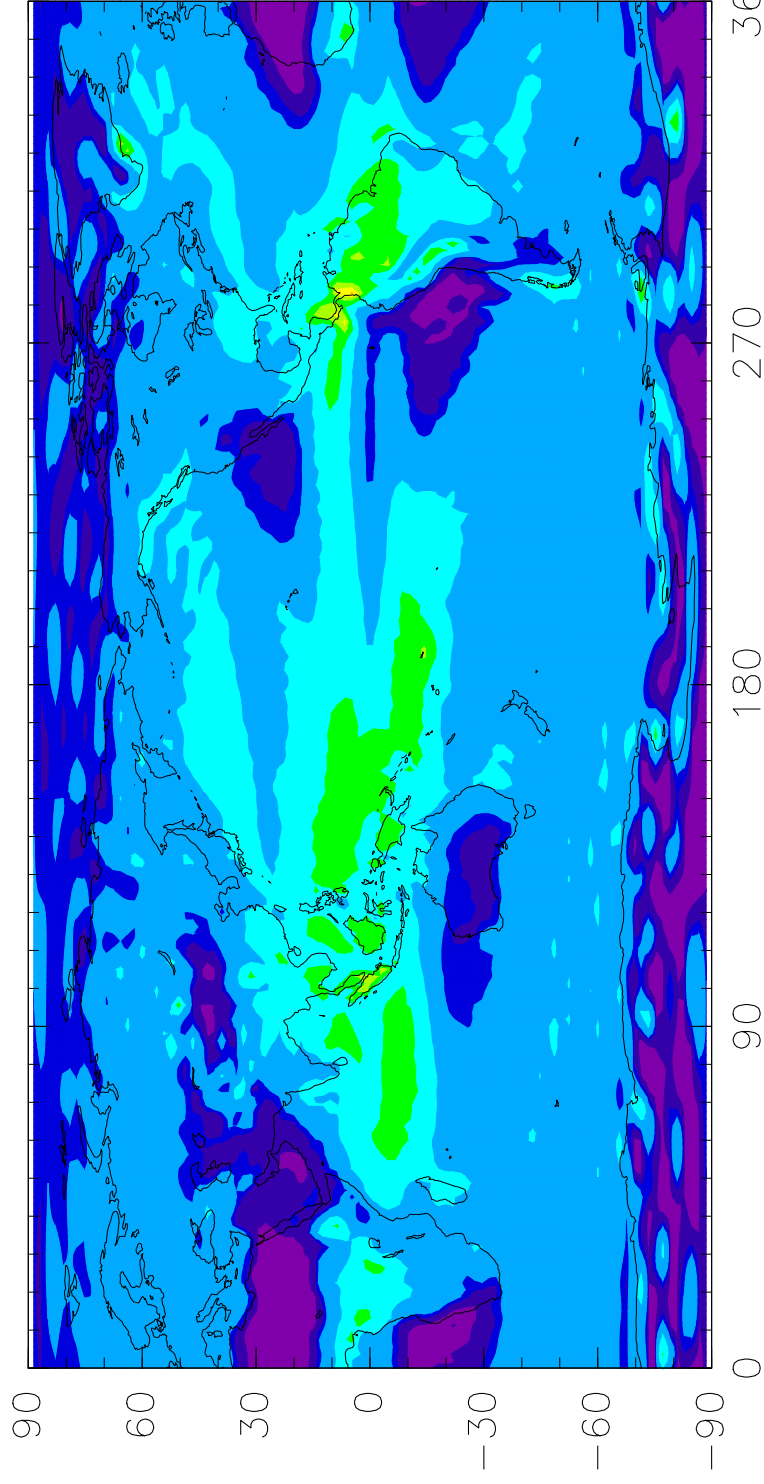

prate

(degrees_north)

3.2e-4

2.4e-4

1.6e-4

8e-5

1e-5

Longitude
(degrees_east)

Longitude