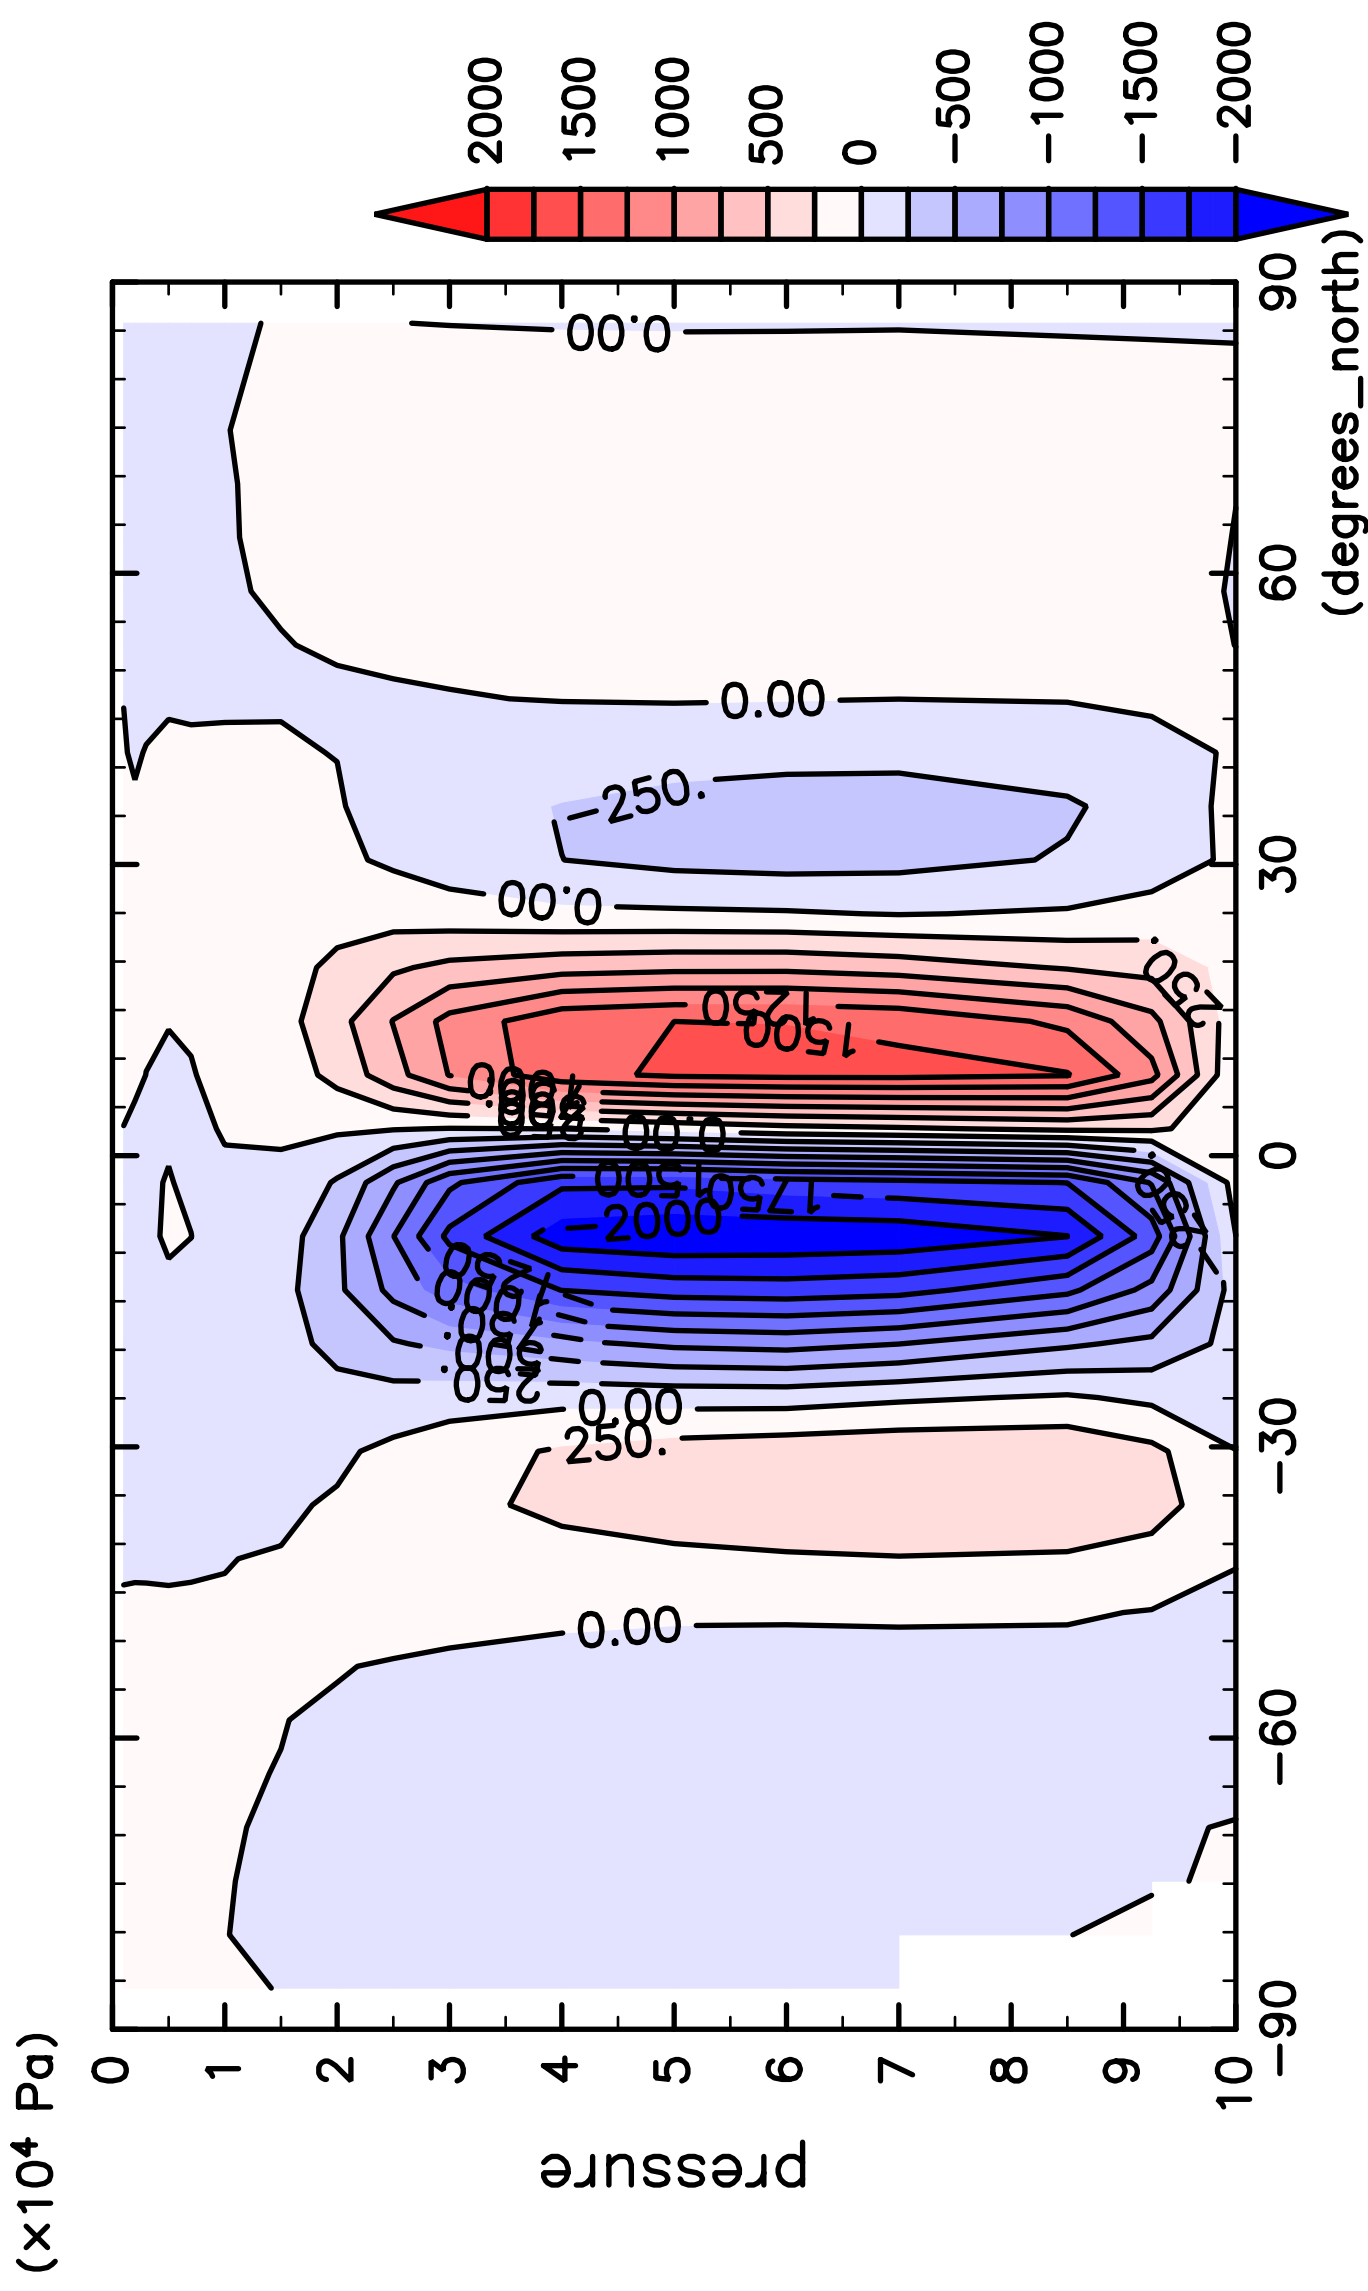

mass stream function

latitude

CONTOUR INTERVAL = 2.500E+02