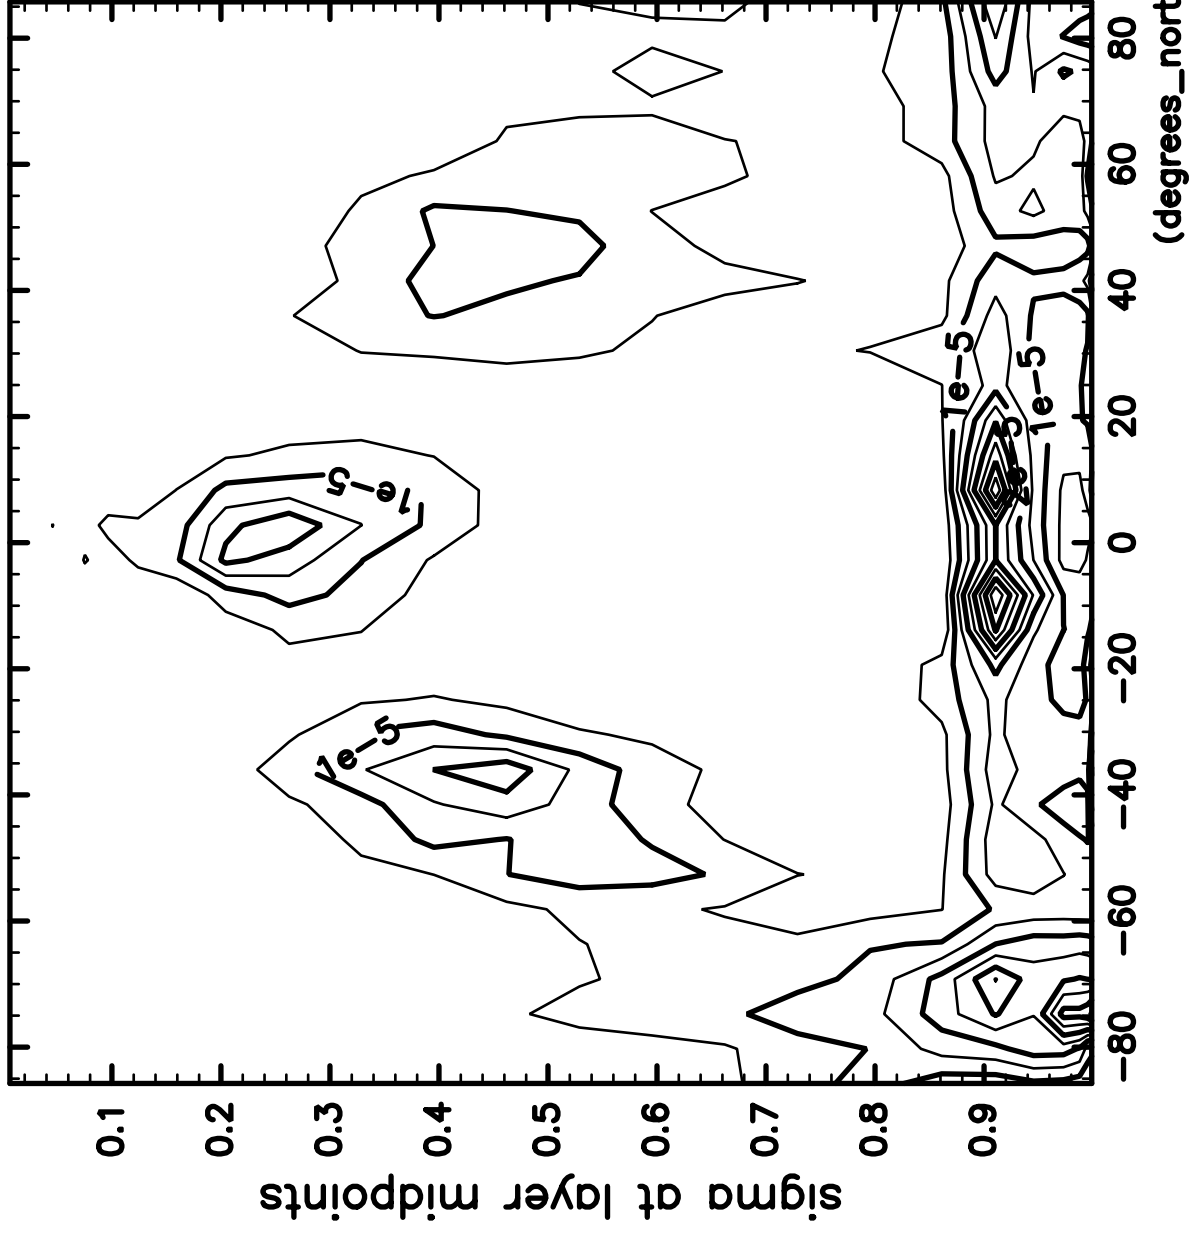

QH20Liq

(1)

(mean) lon:0..354.37
(mean) time:18135..

latitude

CONTOUR INTERVAL = 5.000E-06